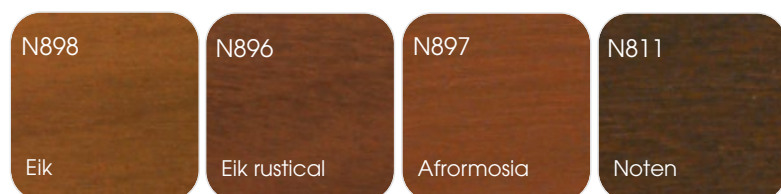

Buiten	F910RM Wit	F744RM Zijdegrijs	F712RM Basaltgrijs	F706RM Beigegrjs	F739RM Kwartsgrijs	F716RM Antracietgrijs
Binnen	F910RM	M910 of F910RM of F744RM	M910 of F910RM of F712RM	M910 of F910RM of F706RM	M910 of F910RM of F739RM	M910 of F910RM of F716RM

Buiten	F721RM Zwartgrijs	F917RM Verkeerszwart
Binnen	M910 of F910RM of F721RM	M910 of F910RM of F917RM

MATO 70

Buiten	Zie aluminium
--------	---------------

Massa

Binnen	M910 Wit	M901 Crème
--------	-------------	---------------

Ruw mat

F910RM Wit	F901RM Crème	F739RM Kwartsgrijs	F905RM Zwart
---------------	-----------------	-----------------------	-----------------

ALUMINIUM

Ruw

Effen

Ano look - effen

Verkrijgbaar in alle courante kleuren; oppervlaktebehandeling van hoge kwaliteit onder licentie (Qualicoat/Qualanod); standaard 2-kleurenitvoering met witte of crème binnenzijde tegen basisprijs; andere courante (RAL-)kleuren optioneel verkrijgbaar.

HOUT

Drenking

Afwerkingslagen

Nature

Bij Profel krijgen de houten ramen en deuren een 5-lagenbehandeling. Een eerste drenking tegen schimmels en insecten, een kleurdrenking (kiefer, teak, noten en wit - afhankelijk van de gekozen afwerkingskleur) als basislaag, een dekkende poriënvuller en tenslotte twee elektrostatische natlaklagen. Andere kleuren (RAL of NCS) dan in dit overzicht zijn ook verkrijgbaar.